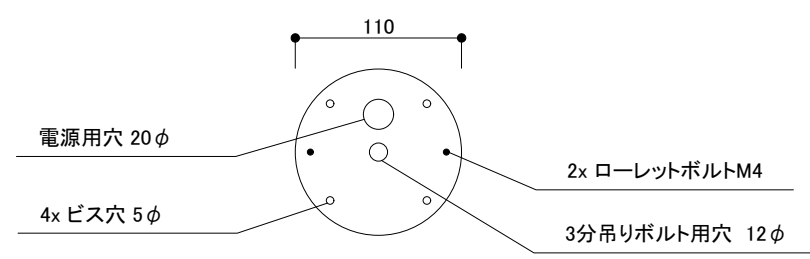

2x ローレットナット

電源用穴 20φ

4x ピス穴 5φ

110

2x ローレットボルトM4

3分吊りボルト用穴 12φ

※シェード形状・サイズは正確ではありません

■縮尺■	S = 1:5
■用紙■	A3
■品名■	Deco Drum Shade
■品番■	R655
■特記事項■	<p>■適合電球■ 口金:E26/普通球~60W・LED球~100W相当</p> <p>・電球は付属していません。必ず適合電球を使用してください。</p> <p>■推奨電球■</p> <p>■重量■ ≒6Kg</p> <p>・取付けには電気工事士の資格が必要です。</p> <p>■主材/仕上■ スチルクリア仕上げ / ガラス</p>
 <small>info@dstock.work</small>	