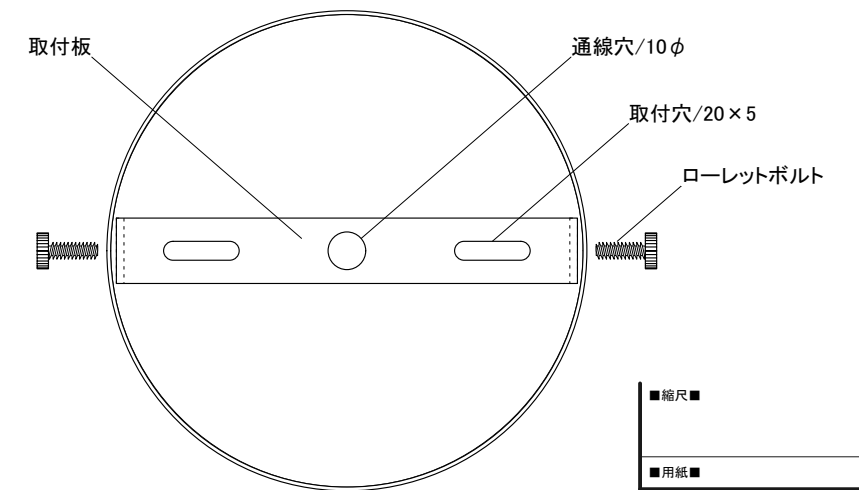

取付ベース背面図

■縮尺■	S = 1:2
■用紙■	A3
■品名■	
■品番■	1212
■特記事項■	<ul style="list-style-type: none"> ■適合電球■ 口金:E17/普通球~40W・LED球~100W相当 ■推奨電球■ LED SWAN BULB / MINIKURI ■重量■ ≒1Kg ■主材/仕上■ スチール黒塗装仕上げ

■特記事項■
 ・電球は付属していません。必ず適合電球を使用してください。
 ・取付けには電気工事士の資格が必要です。